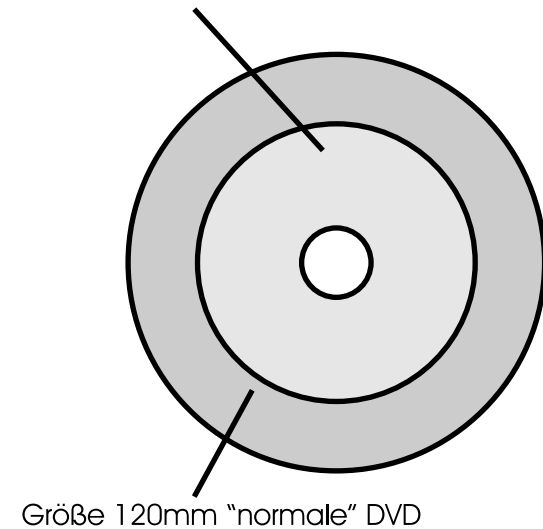

Größe 80mm Mini-DVD

Farbmodus: CMYK oder Graustufen

Auflösung: mind. 300 dpi (gilt auch für integrierte Bitmaps)

Schriften einbetten bzw. in Kurven umwandeln

Dateiformate: TIF, JPEG, EPS, PDF...offene Daten auf Anfrage!