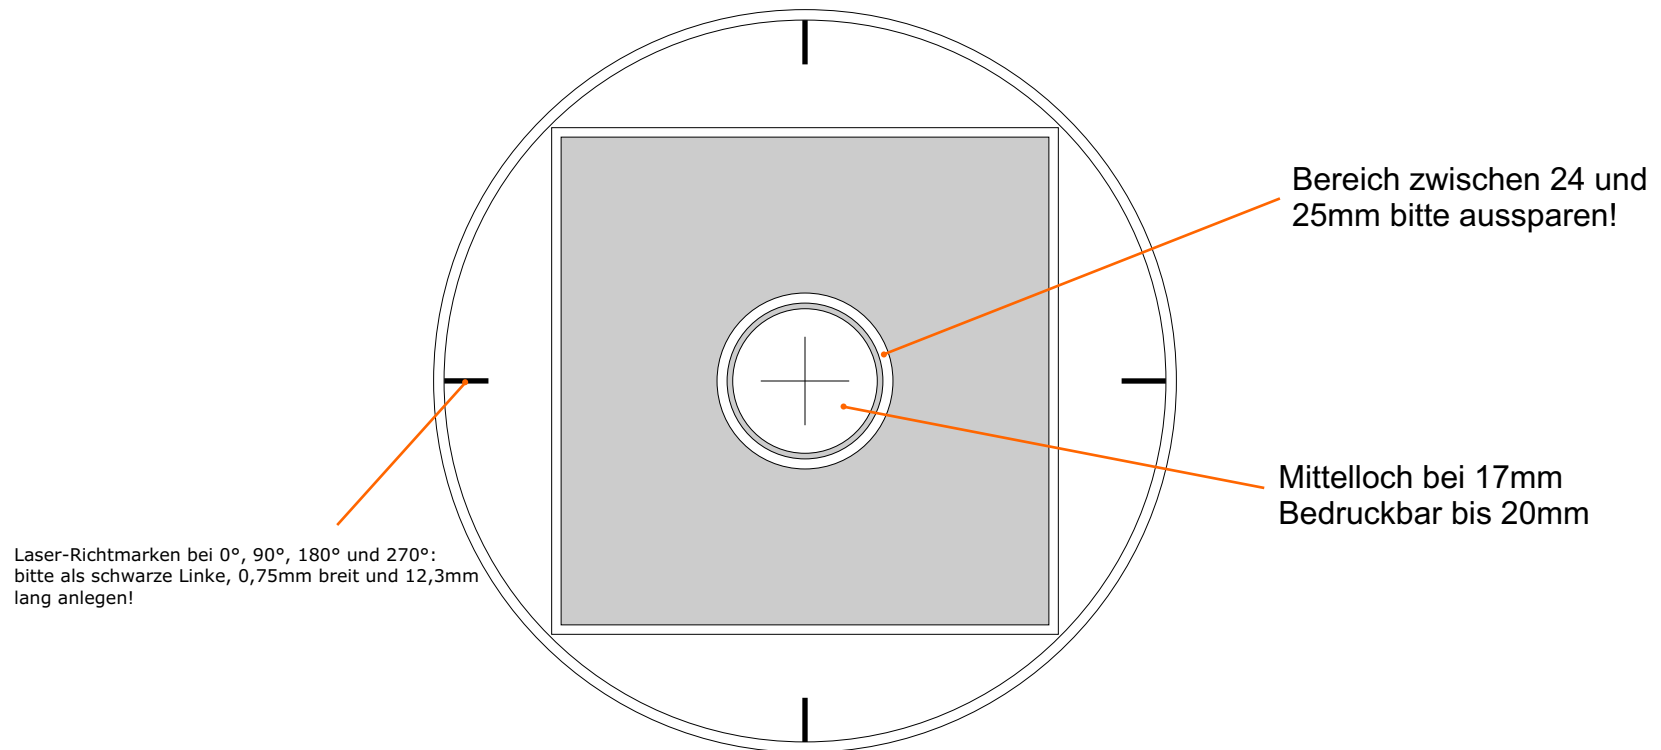

bedruckbarer Bereich auf der CD oder DVD (Angaben in mm) [82 x 82mm](#)

Farbmodus: CMYK oder Graustufen

Auflösung: mind. 300 dpi (gilt auch für integrierte Bitmaps)

Schriften einbetten bzw. in Kurven umwandeln