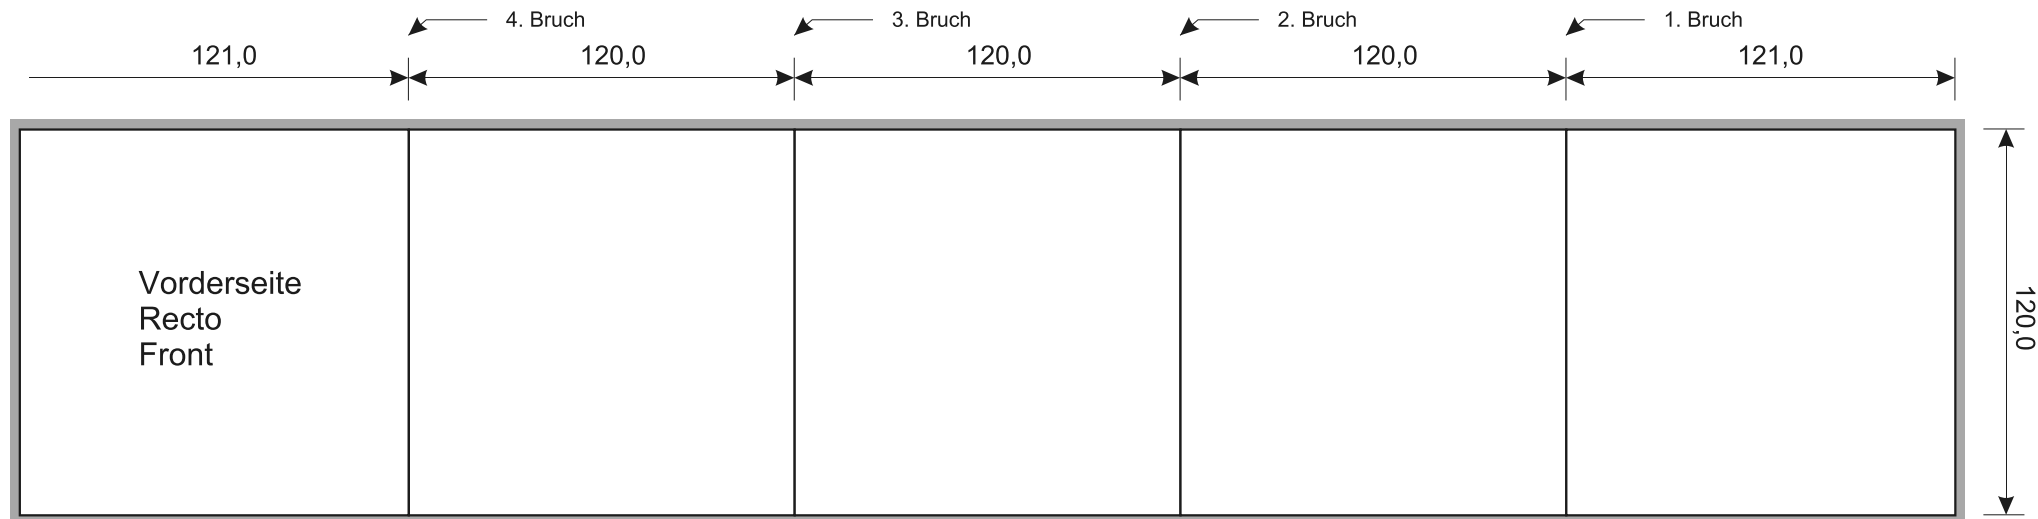

.cd-leporello.10seitig.zickzack

oomoxx media

www.oomoxx.de

■ = 3 mm Überfüllung
3 mm Debordement
3 mm bleed area

Farbmodus: CMYK oder Graustufen

Auflösung: mind. 300 dpi (gilt auch für integrierte Bitmaps)